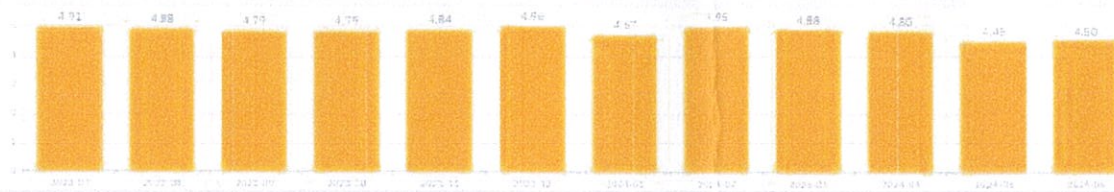

ย้อนหลัง 12 เดือน