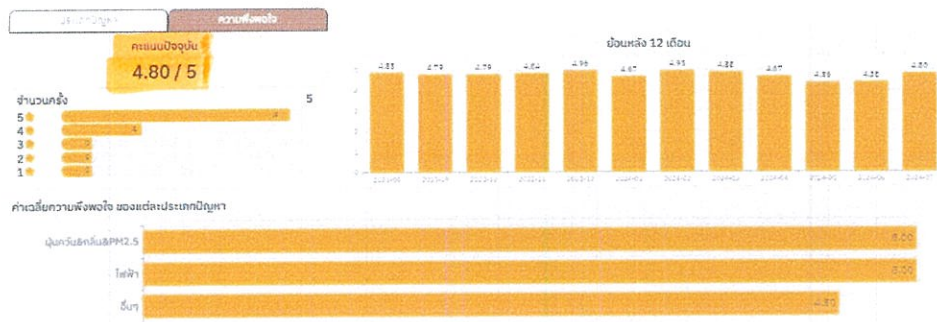

ประเภทของปัญหาที่ได้รับแจ้ง