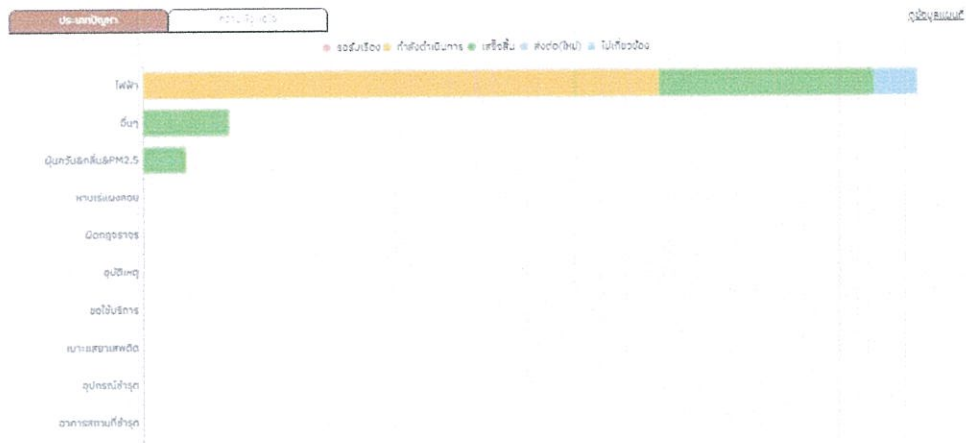

ประเภทของปัญหาที่ได้รับแจ้ง